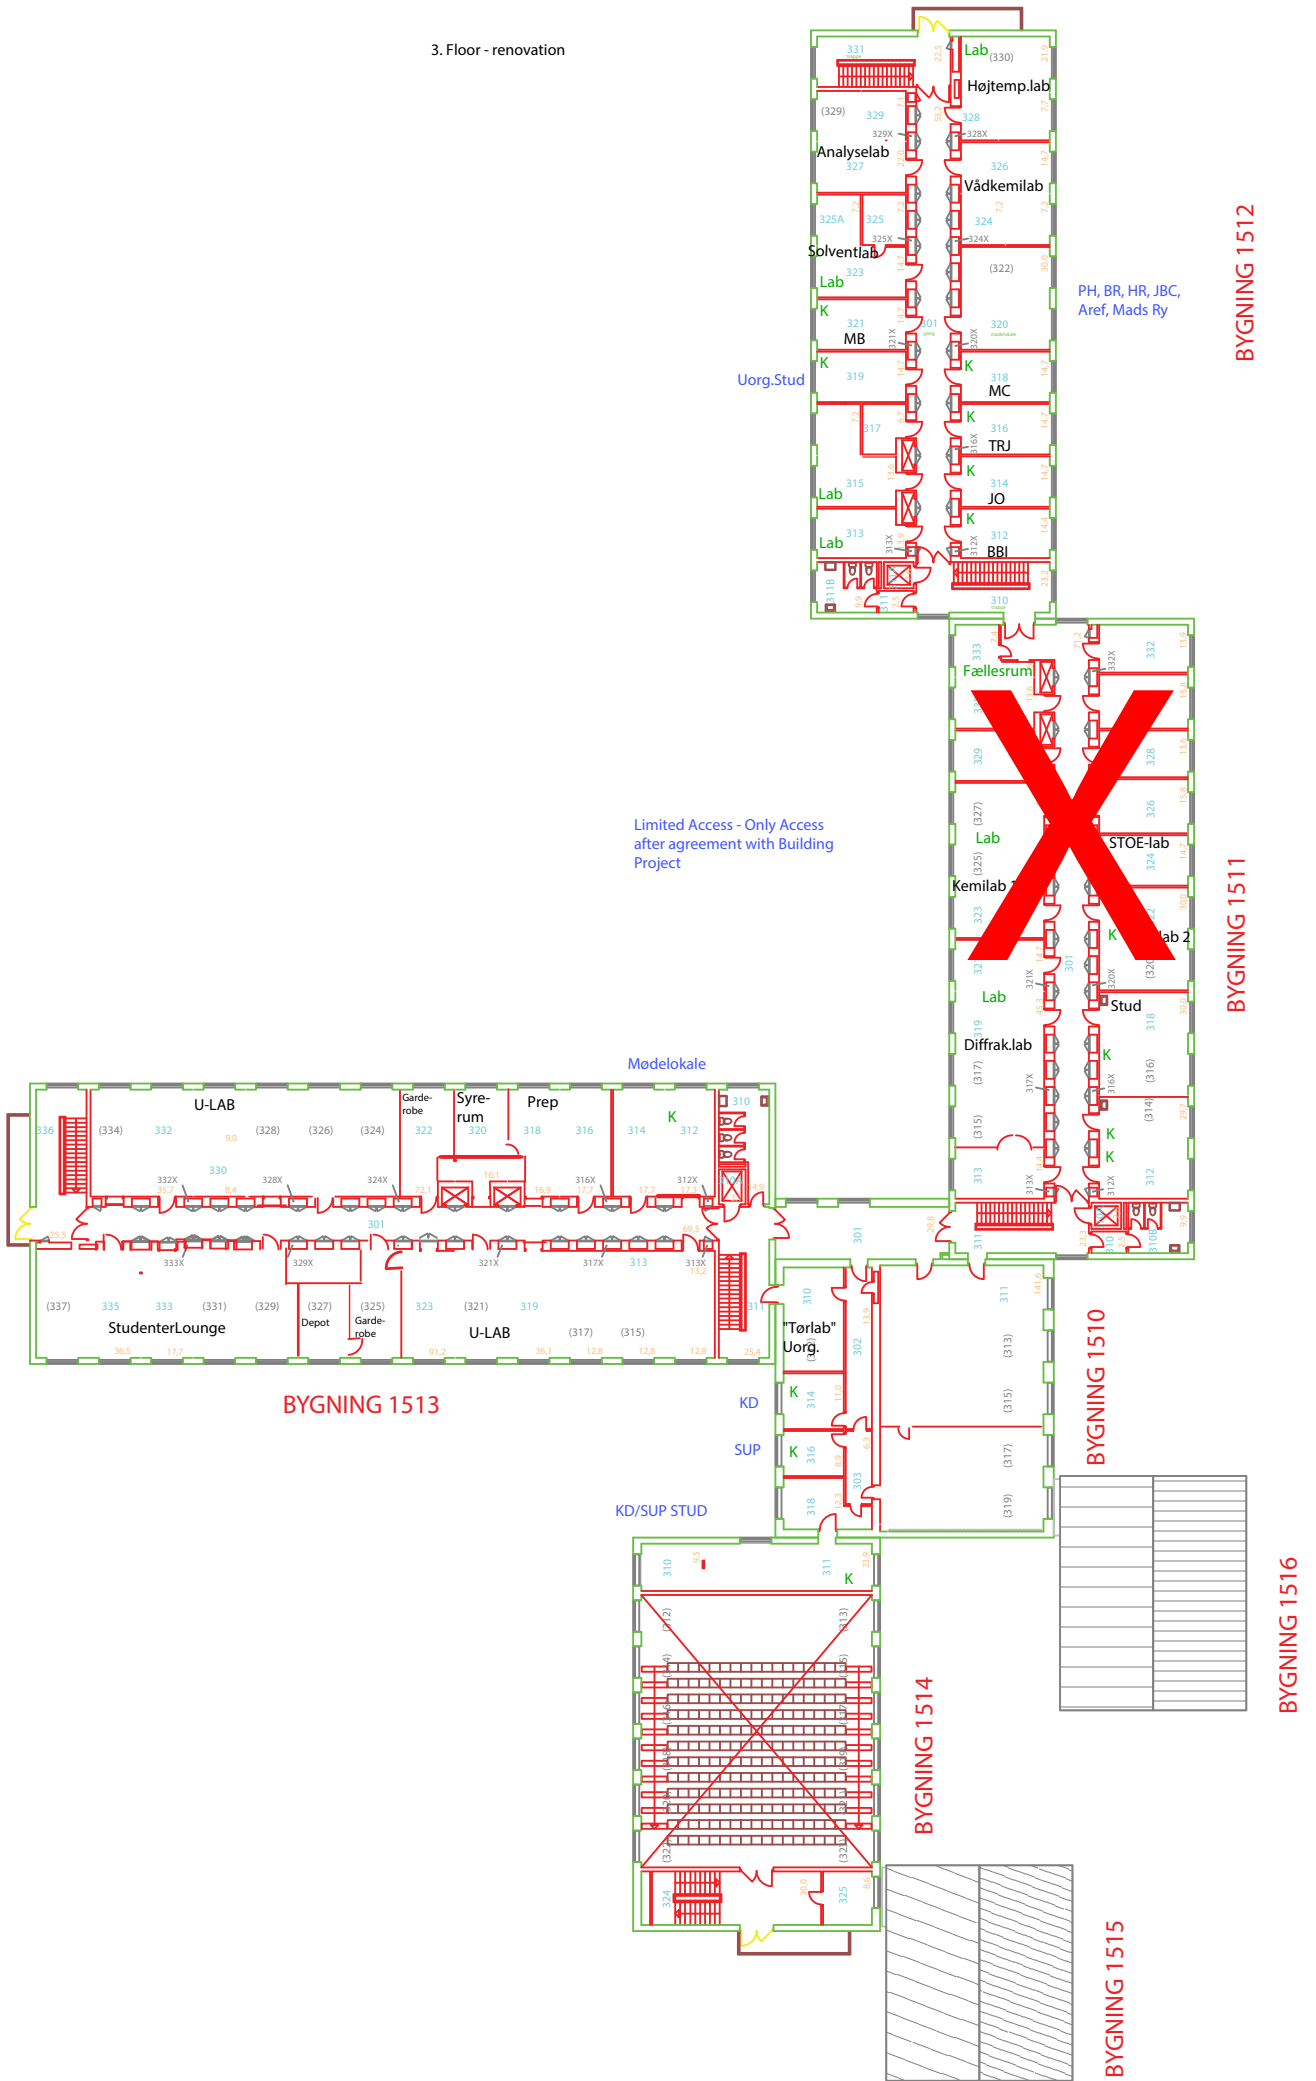

3. Floor - renovation

BYGNING 1512

BYGNING 1511

BYGNING 1513

BYGNING 1510

BYGNING 1514

BYGNING 1515

BYGNING 1516

Mødelokale

Uorg.Stud

Limited Access - Only Access after agreement with Building Project

PH, BR, HR, JBC, Aref, Mads Ry

KD/SUP STUD

KD
SUP