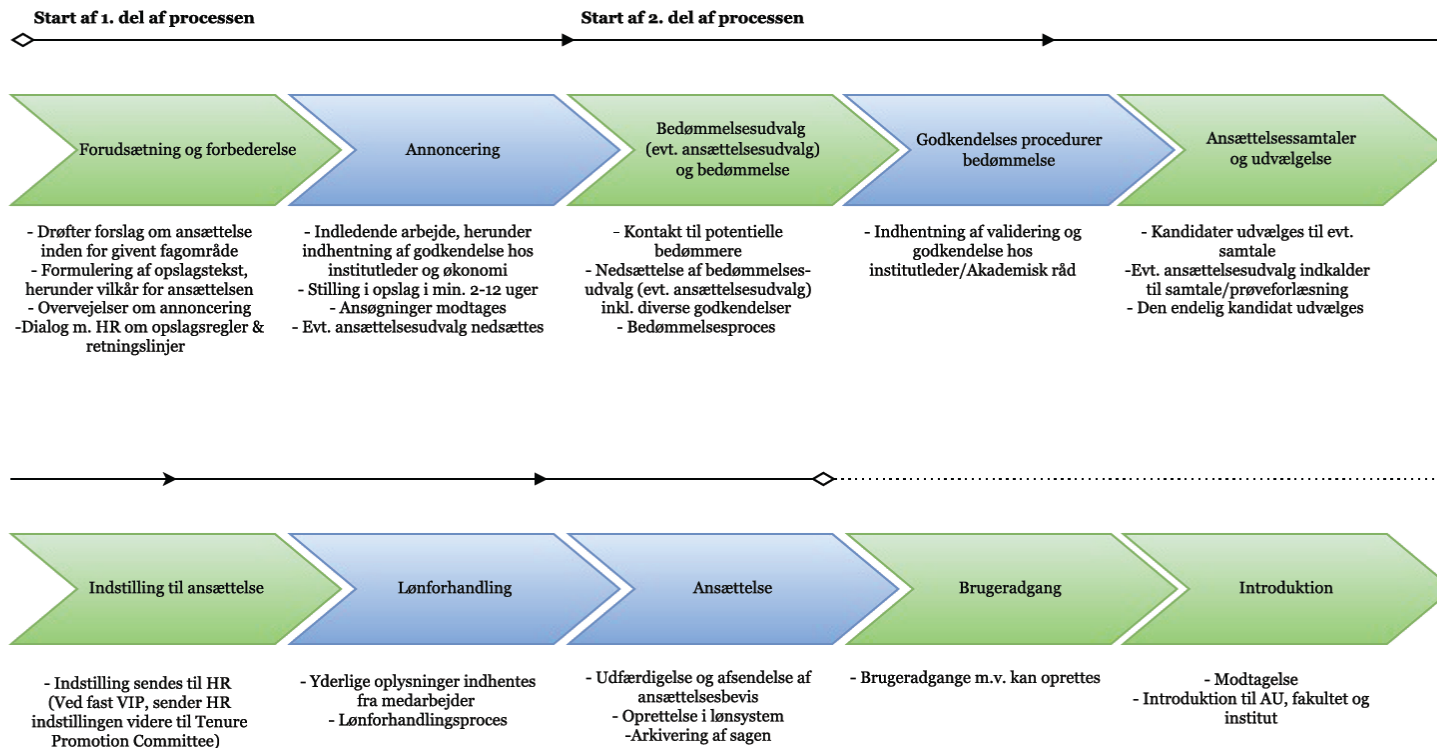

Overblik Ansættelsesproces og ekspeditionstider

Tidsestimat 1. del af processen

TAP: 3 uger + 2 dage
 Videnskabelig assistent: 4 (7) uger + 2 dage
 Post Doc.: 4 (7) uger + 2 dag
 Temporære VIP: 13 uger + 2 dag
 Lektor/Seniorforsker/Tenure Track: 13 uger + 2 dage
 Professor: 13 uger + 2 dage

Tidsestimat 2. del af processen

TAP: 3 uger + 5 dage
 Videnskabelig assistent: 12 uger + 1 dage
 Post Doc.: 14 uger + 1 dag
 Temporære VIP: 14 uger + 1 dag
 Lektor/Seniorforsker/Tenure Track: 20 (22) uger + 2 dage
 Professor: 20 (2) uger + 2 dage